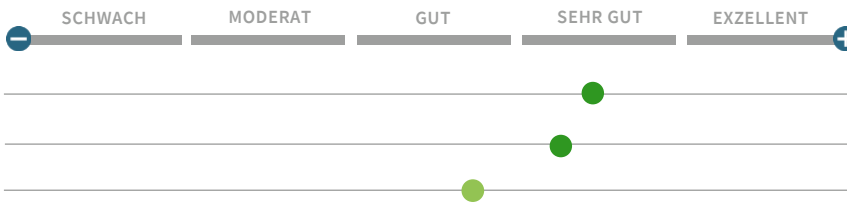

73
PUNKTE
GEWICHTUNG
50 %

Unternehmensführung
Soziale Aspekte
Umwelt

PRODUKTE UND DIENSTLEISTUNGEN (Untersuchungsbereich II)

Das Kerngeschäft des Unternehmens besteht in der Personenbeförderung mit Bussen. Gemäß den Vorgaben der EU-Taxonomie wird der Anteil von Bussen, die die aktuellsten Abgasnorm Euro VI entsprechen und/oder vollelektrisch- oder wasserstoffbetrieben werden, als positiv bewertet – Anteil: 99,80 Prozent.

Das Unternehmen vertreibt keine Produkte, deren Nachhaltigkeitswirkung negativ eingeschätzt werden.

100
PUNKTE
GEWICHTUNG
30 %

Positive Produkte

Negative Produkte

KONTROVERSE (Untersuchungsbereich III)

Die Österreichische Postbus AG ist in zwei als relevant eingeschätzte kontroverse Geschäftsvorfälle involviert (Schweregrad Stufe 1 und 2).

89
PUNKTE
GEWICHTUNG
20 %

Disclaimer: Die imug rating GmbH bietet Research- und Rating-Dienstleistungen an, die mit angemessener Qualifikation sowie gebührender Sorgfalt und Gewissenhaftigkeit erstellt werden und gewährleistet so die Richtigkeit der bereitgestellten Informationen. Sämtliche von imug rating abgegebenen Werturteile sind grundsätzlich keine Kauf- oder Anlageempfehlungen. Die imug rating GmbH schließt die Haftung in Schadensfällen grundsätzlich aus, die in einem mittelbaren oder unmittelbaren Zusammenhang mit der Nutzung der Ratergebnisse von imug rating stehen könnten.

BEWERTUNGSSKALA