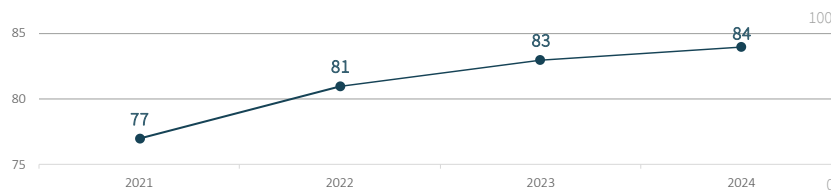

Österreichische Postbus AG

Sektor: Transport – Straßenverkehr
AUT-1100 Wien

SEHR GUT

NACHHALTIGKEITS-RATING 2024

imug rating
by EthiFinance

84/100

SEHR GUT

imug rating wurde beauftragt, ein unabhängiges Nachhaltigkeitsrating für die Österreichische Postbus AG zu erstellen. Das Unternehmen, mit Sitz in Wien und einem Tochterunternehmen in Tschechien, ist Österreichs größtes Busunternehmen. Jährlich transportiert die Österreichische Postbus AG über 194 Mio. Fahrgäste. Das Unternehmen ist eine Tochter der ÖBB-Personenverkehr AG – eine der drei operativen Teilgesellschaften unter dem Dach der ÖBB-Holding AG.

HISTORISCHE ENTWICKLUNG

ESG-MANAGEMENT (Untersuchungsbereich I)

73
PUNKTE
GEWICHTUNG
50 %

Unternehmensführung
Soziale Aspekte
Umwelt

PRODUKTE UND DIENSTLEISTUNGEN (Untersuchungsbereich II)

Das Kerngeschäft des Unternehmens besteht in der Personenbeförderung mit Bussen. Gemäß den Vorgaben der EU-Taxonomie wird der Anteil von Bussen, die die aktuellsten Abgasnorm Euro VI entsprechen und/oder vollelektrisch- oder wasserstoffbetrieben werden, als positiv bewertet – Anteil: 99,80 Prozent.

Das Unternehmen vertreibt keine Produkte, deren Nachhaltigkeitswirkung negativ eingeschätzt werden.

100
PUNKTE
GEWICHTUNG
30 %

Positive Produkte

Negative Produkte

KONTROVERSE (Untersuchungsbereich III)

Die Österreichische Postbus AG ist in zwei als relevant eingeschätzte kontroverse Geschäftsvorfälle involviert (Schweregrad Stufe 1 und 2).