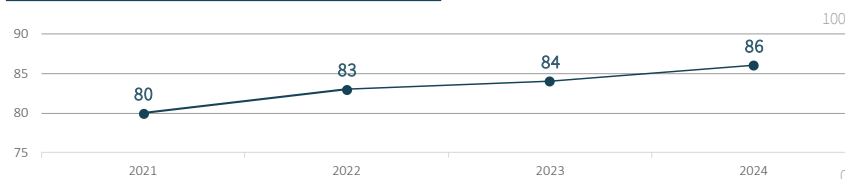

ÖBB-Produktion GmbH

Sektor: Transport – Servicedienstleistungen für Schienentransport
AUT-1100 Wien

SEHR GUT

NACHHALTIGKEITS-RATING 2024

imug rating
by EthiFinance

86/100

SEHR GUT

imug rating wurde beauftragt, ein unabhängiges Nachhaltigkeitsrating zur ÖBB-Produktion GmbH zu erstellen. Das Unternehmen ist der größte Anbieter von Traktions- und Service-Leistungen für und im Zusammenhang mit anderen Eisenbahnunternehmen entlang der Mobilitätskette in Österreich. Sie ist eine jeweils 50-prozentige Tochter der ÖBB-Personenverkehr AG und Rail Cargo Austria AG – zwei der drei operativen Teilgesellschaften unter dem Dach der ÖBB-Holding AG.

HISTORISCHE ENTWICKLUNG

ESG-MANAGEMENT (Untersuchungsbereich I)

- Unternehmensführung
- Soziale Aspekte
- Umwelt

71
PUNKTE
GEWICHTUNG
50 %

PRODUKTE UND DIENSTLEISTUNGEN (Untersuchungsbereich II)

Positive Produkte