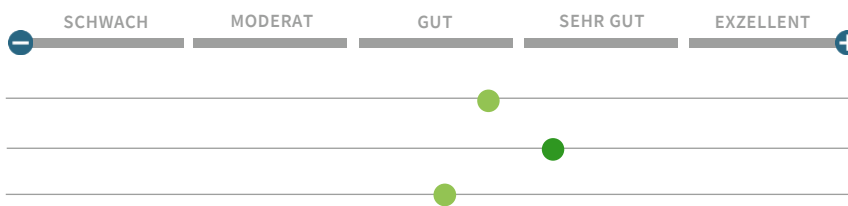

ÖBB-Produktion GmbH

Dienstleistungen für Eisenbahnverkehrsunternehmen, AUT-1100 Wien

SEHR GUT

NACHHALTIGKEITS-RATING 2023

imug rating
by Ethifinance

84/100

SEHR GUT

imug rating wurde beauftragt, ein unabhängiges Nachhaltigkeitsrating zur ÖBB-Produktion GmbH zu erstellen. Das Unternehmen ist der größte Anbieter von Traktions- und Service-Leistungen für und im Zusammenhang mit anderen Eisenbahnunternehmen entlang der Mobilitätskette in Österreich. Sie ist eine jeweils 50-prozentige Tochter der ÖBB-Personenverkehr AG und Rail Cargo Austria AG – zwei der drei operativen Teilgesellschaften unter dem Dach der ÖBB-Holding AG.

HISTORISCHE ENTWICKLUNG

ESG-MANAGEMENT (Untersuchungsbereich I)

68
PUNKTE
GEWICHTUNG
50 %

- Unternehmensführung
- Soziale Aspekte
- Umwelt

PRODUKTE UND DIENSTLEISTUNGEN (Untersuchungsbereich II)

Das Kerngeschäft des Unternehmens besteht in der Erbringung von Traktionsleistungen und Zugvorbereitungen. Diese Dienstleistungen wirken ausschließlich auf den Güter- und Personentransport per Schiene ein, was aus Perspektive der Nachhaltigkeit als positiv bewertet wird.