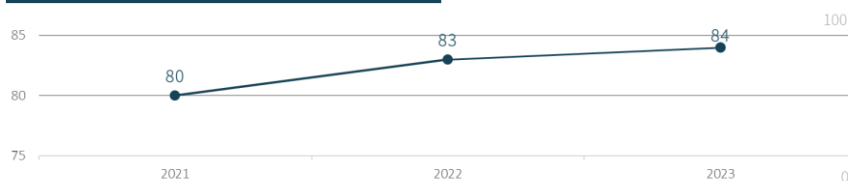

ÖBB-Produktion GmbH

Dienstleistungen für Eisenbahnverkehrsunternehmen, AUT-1100 Wien

SEHR GUT

NACHHALTIGKEITS-RATING 2023

imug rating
by Ethifinance

84/100

SEHR GUT

imug rating wurde beauftragt, ein unabhängiges Nachhaltigkeitsrating zur ÖBB-Produktion GmbH zu erstellen. Das Unternehmen ist der größte Anbieter von Traktions- und Service-Leistungen für und im Zusammenhang mit anderen Eisenbahnunternehmen entlang der Mobilitätskette in Österreich. Sie ist eine jeweils 50-prozentige Tochter der ÖBB-Personenverkehr AG und Rail Cargo Austria AG – zwei der drei operativen Teilgesellschaften unter dem Dach der ÖBB-Holding AG.

HISTORISCHE ENTWICKLUNG

ESG-MANAGEMENT (Untersuchungsbereich I)

68
PUNKTE
GEWICHTUNG
50 %

- Unternehmensführung
- Soziale Aspekte
- Umwelt

PRODUKTE UND DIENSTLEISTUNGEN (Untersuchungsbereich II)

Das Kerngeschäft des Unternehmens besteht in der Erbringung von Traktionsleistungen und Zugvorbereitungen. Diese Dienstleistungen wirken ausschließlich auf den Güter- und Personentransport per Schiene ein, was aus Perspektive der Nachhaltigkeit als positiv bewertet wird.

100
PUNKTE
GEWICHTUNG
30 %

- Positive Produkte
- Negative Produkte

Das Unternehmen vertreibt keine Produkte, deren Nachhaltigkeitswirkung negativ eingeschätzt werden.

KONTROVERSE (Untersuchungsbereich III)